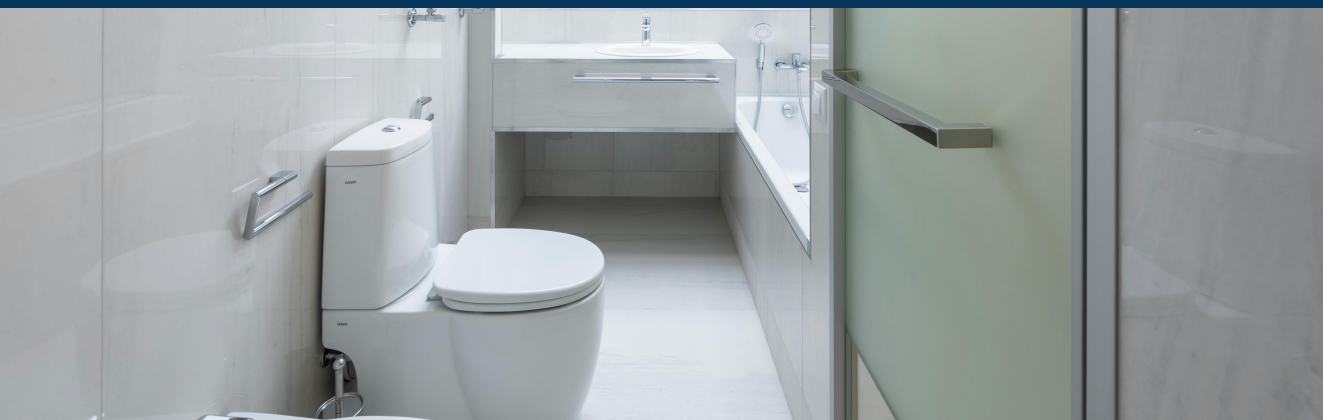

CARACTERÍSTICAS:

Tejido con fibra 100% en polipropileno sobre tela base.

Base antideslizante 100% en látex.