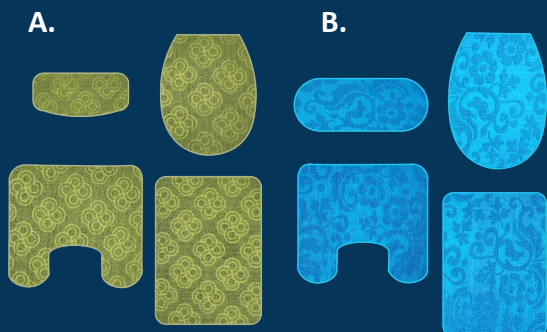

Tapete U
48cm x 54cm

C.

Tapa Cisterna
22,5cm x 43,5cm

Tapa Sanitario
34cm x 44cm

Tapete Multiuso
39cm x 54cm

Tapete U
48cm x 54cm

D.

Tapa Cisterna
21,5cm x 35cm

Tapa Sanitario
34cm x 44cm

Tapete Multiuso
39cm x 54cm

Tapete U
48cm x 54cm

Juego de Baño 3 piezas

MEDIDAS

COLORES

CARACTERÍSTICAS:

Tejido con fibra 100% en polipropileno sobre tela base.

Base antideslizante 100% en látex.

Juego de Baño 4 Piezas Premium

COLORES

CARACTERÍSTICAS:

Tejido con fibra 100% en polipropileno sobre tela base.

Base antideslizante 100% en látex.

MEDIDAS

A.